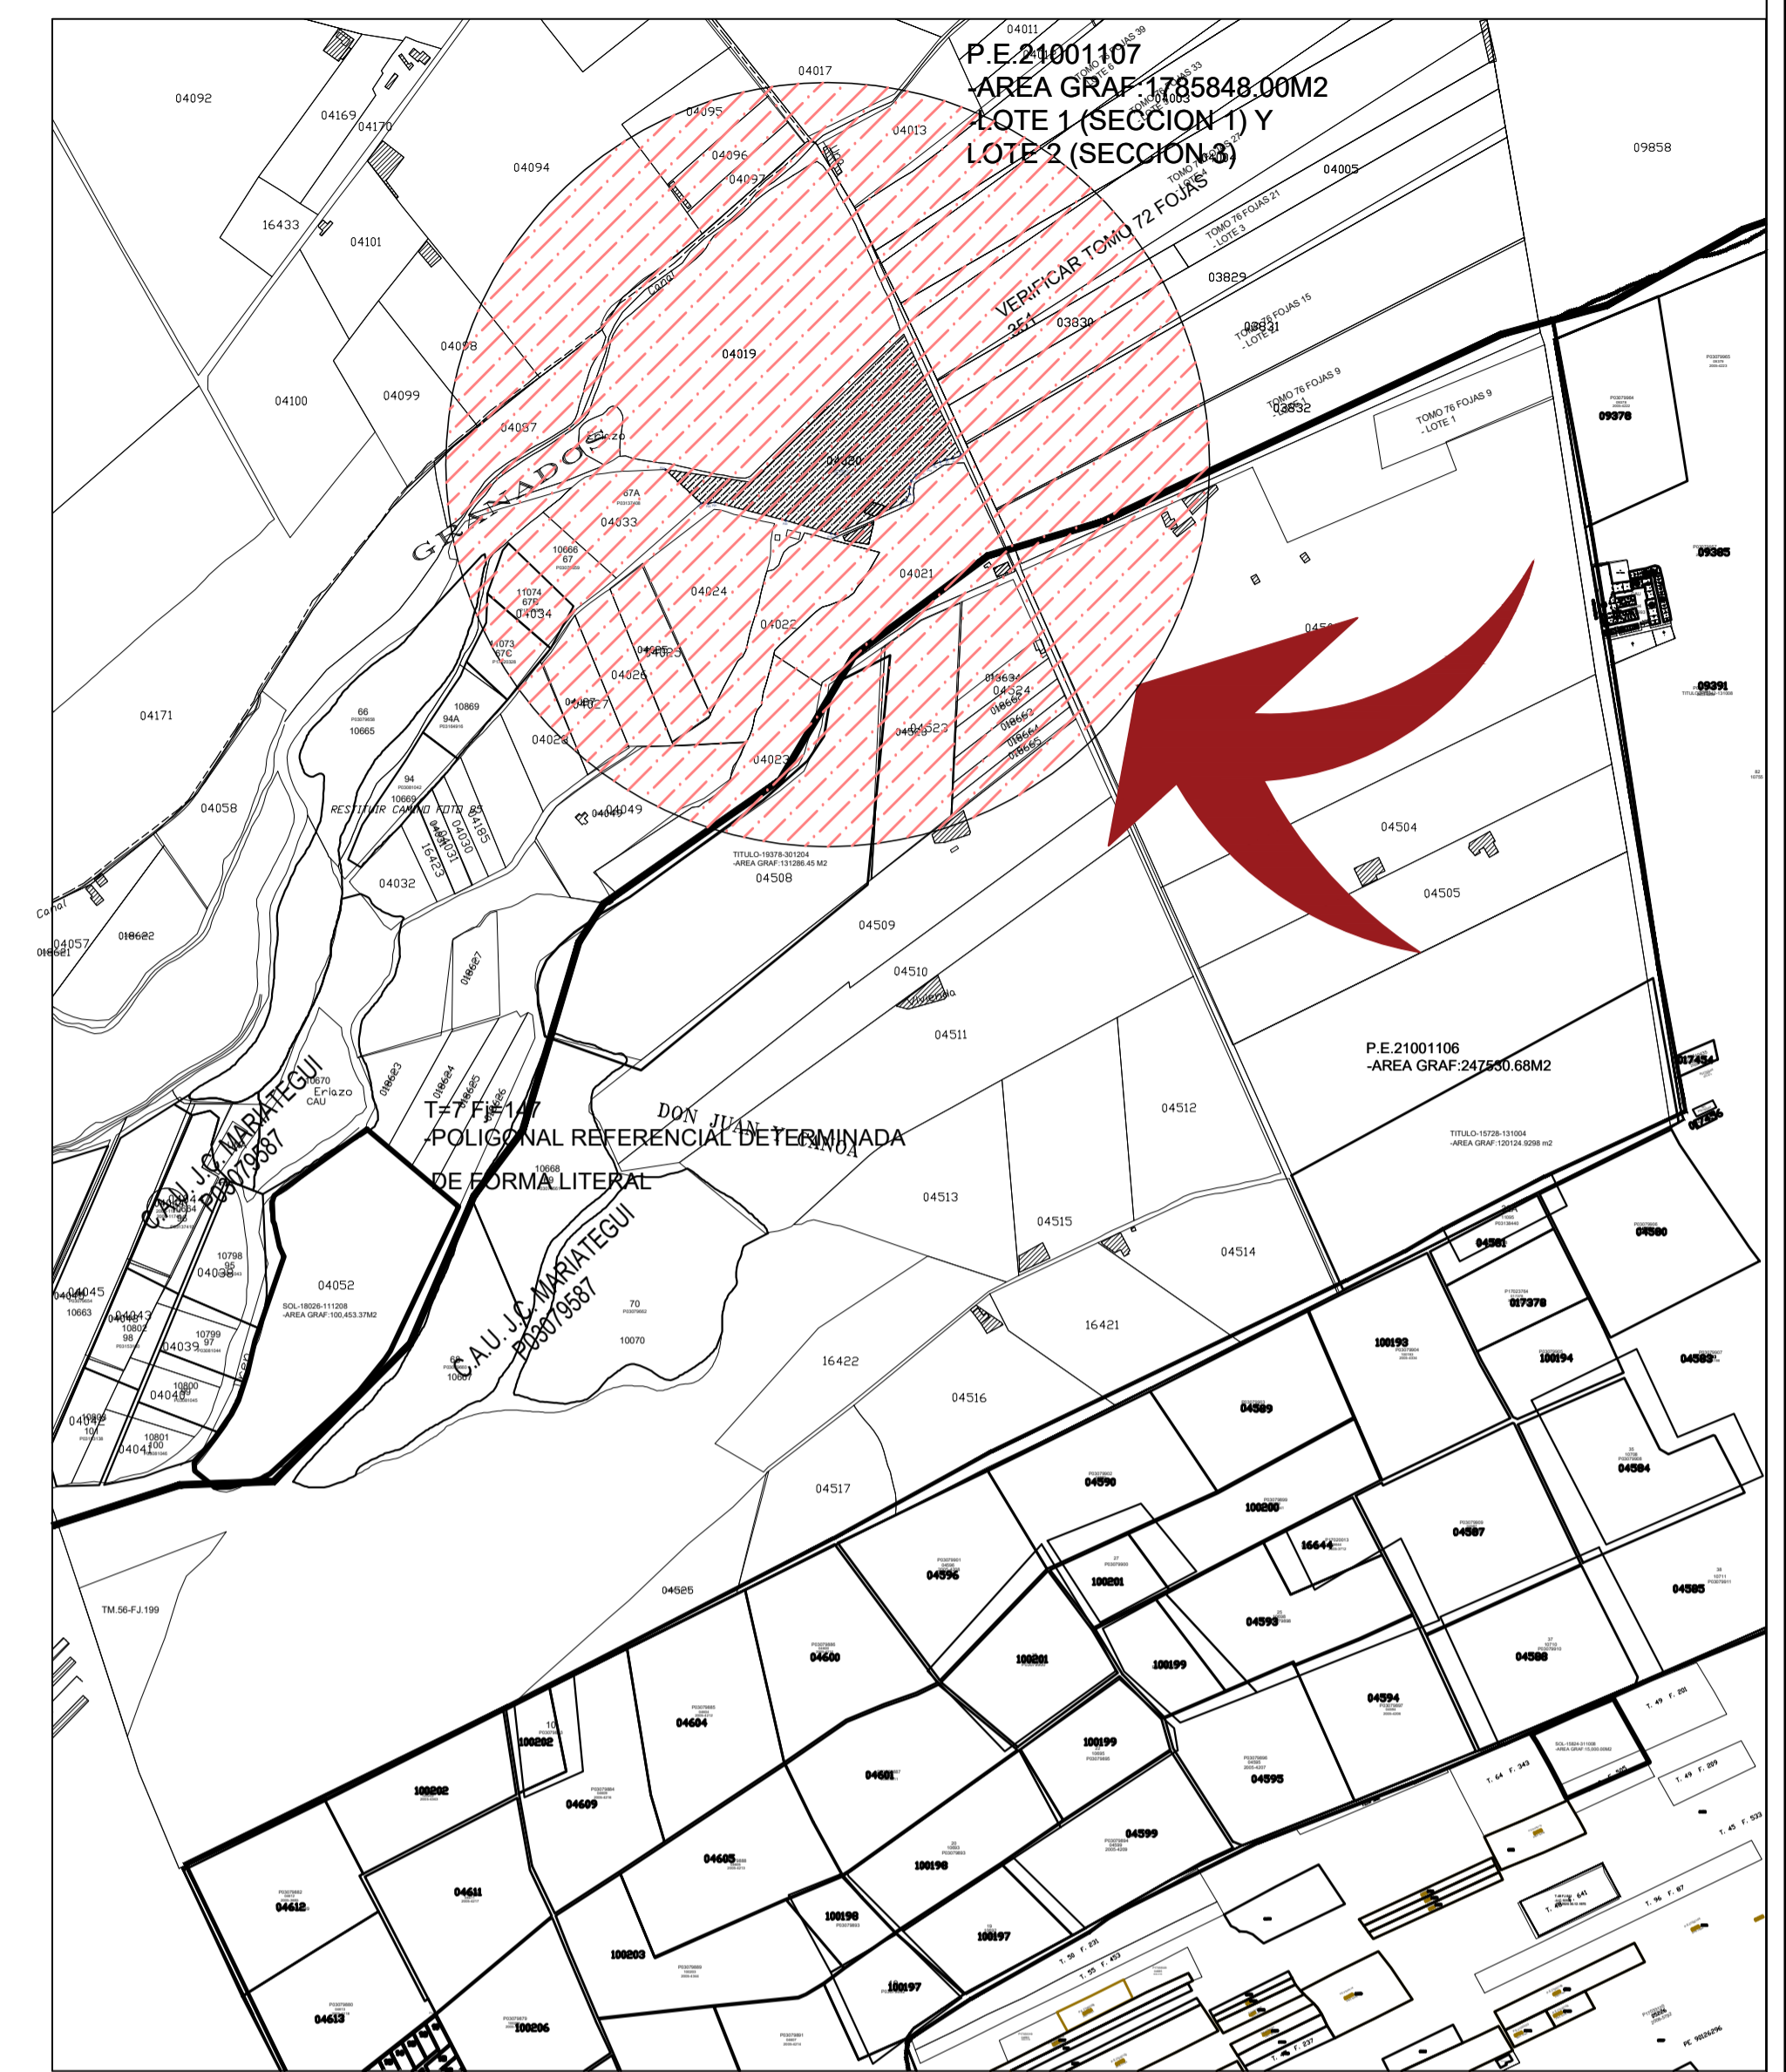

# PLANO UBICACION

ESC : 1/500

# PLANO DE LOCALIZACION

ESC : 1/5000

**PREDIO: UBICACION RURAL  
EL POTRERO DENOMINADO  
- PUQUIO LOTE 13**

**DISTRITO: IMPERIAL  
PROVINCIA: CAÑETE  
DEPARTAMENTO: LIMA**